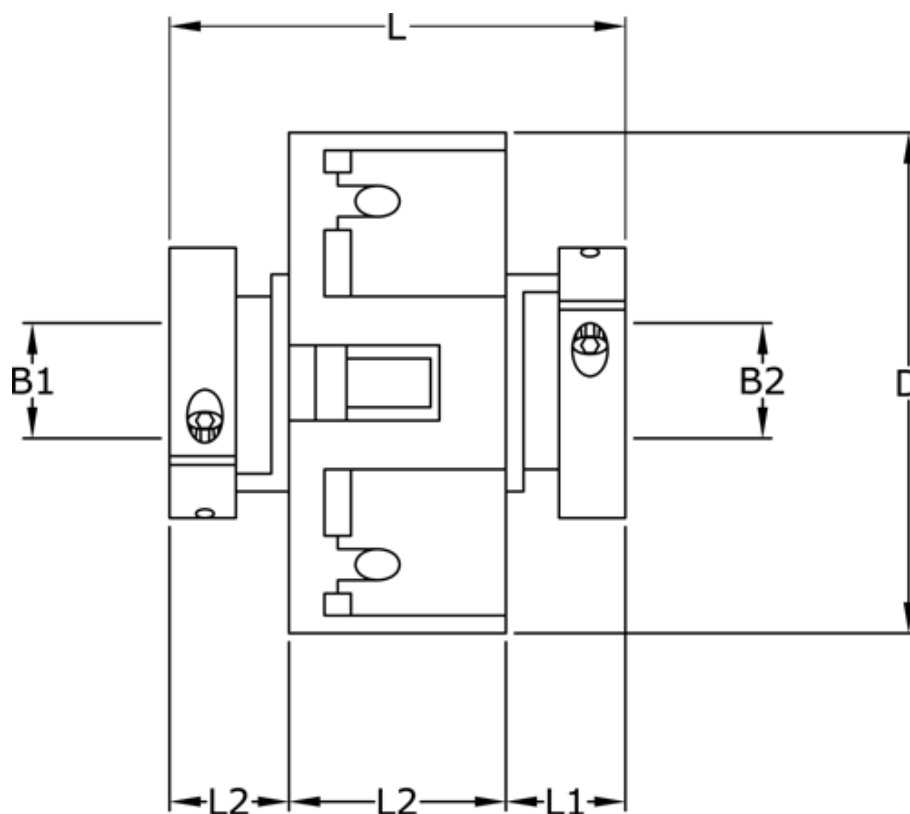

Varenummer: 3322206342828  
Beskrivelse: Uni-Lat kobling str. 206.34.28.28  
med klemnav, boring 8/8 mm

## Mål

B1	= 8
B2	= 8
D	= 34
L	= 30.7
L1	= 10.9
L2	= 8.9
Skrue	= M4